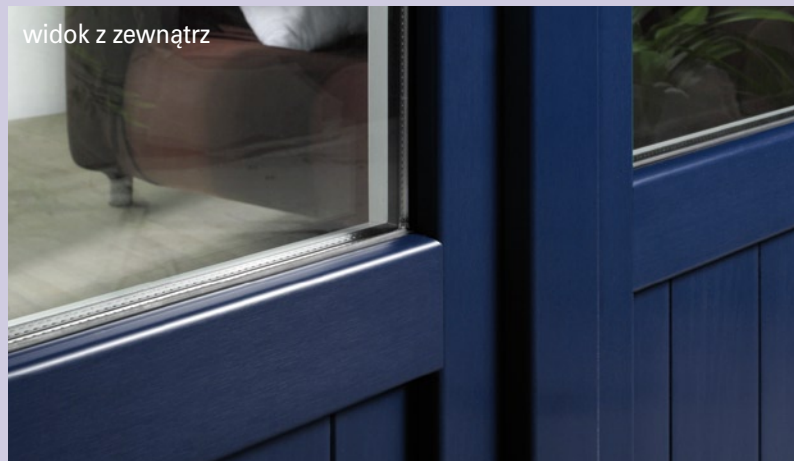

klasyczne
ekskluzywne
komfortowe
bezpieczne
stabilne

dobry
wybór

widok od wewnątrz

widok z zewnątrz

Wygląd

Na okna z systemu S 8000 IQ decydują się osoby przykładające dużą wagę do wypracowania indywidualnego stylu i starające się nadać swoim mieszkaniom oryginalny i niebanalny wygląd. Kształtują w ten sposób własny charakter przestrzeni, wyrażając jednocześnie zamiłowanie do klasycznej estetyki i dobrej jakości. Okna z systemu S 8000 IQ cieszą oko klarownym, eleganckim prowadzeniem linii, miękkimi konturami i nieprzemijającą elegancją. Ascetyczny design dzięki wąskim powierzchniom licowym harmonijnie wpisuje się zarówno w nowoczesne jak i eklektyczne wnętrze.

więcej informacji na www.gealan.pl

Technika

Nowy sześciokomorowy system S 8000 IQ o głębokości 74 mm spełnia wszystkie wymagania wobec nowoczesnej techniki okiennej: ma dobre właściwości termoizolacyjne oraz skuteczny system ochrony przed hałasem i włamywaczami. Gwarantuje to bezproblemowe użytkowanie okien przez długi czas. Bardzo dobre właściwości termoizolacyjne pomagają nie tylko zmniejszyć koszty ogrzewania ale także w aktywny sposób przyczyniają się do redukcji emisji dwutlenku węgla. Aby zapobiec tworzeniu się grzyba pleśni, można dodatkowo zastosować opatentowany system wentylacji GECCO (GEALAN CLIMA CONTROL). Mała, inteligentna klapka zapewnia regulowaną wymianę powietrza zewnętrznego i wewnętrznego, poprawiając w ten sposób klimat pomieszczenia i komfort mieszkania.

- 1 znakomita izolacja cieplna za sprawą 6-komorowej budowy
- 2 bardzo dobra statyka dzięki dużym wzmocnieniom stalowym w ościeżnicy i skrzydle
- 3 bogata paleta kolorystyczna umożliwia najprzeróżniejsze warianty wykończenia
- 4 na zewnątrz: klasyczne kontury z zaokrąglonymi krawędziami